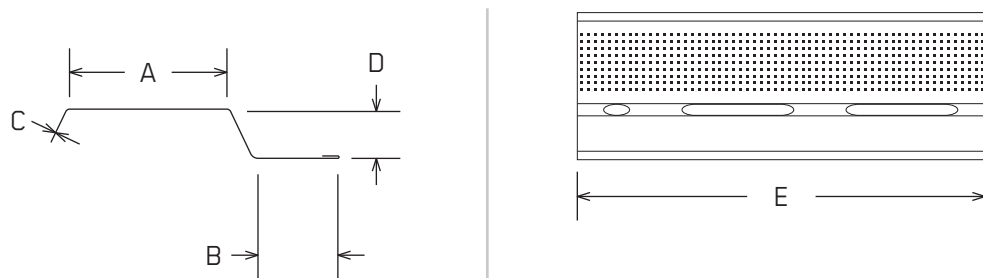

BARRE RÉSILIENTE

FICHE TECHNIQUE

LÉGENDE:

A	=	1-1/4"
B	=	5/8"
C	=	19 Mils.
D	=	1/2"
E	=	12'

Québec

418-871-8088

800-871-5818

Boucherville