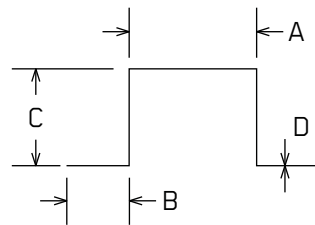

BARRE OMEGA

FICHE TECHNIQUE

LÉGENDE:

- A = 1" minimum
- B = 1/2" (Autres dimensions disponible sur demande)
- C = Entre 3/4" et 2" (Autres dimensions disponible sur demande)
- D = 18, 33, 43, 54, 68 Mils.
- E = 10' (Autres longueurs disponibles sur demande)