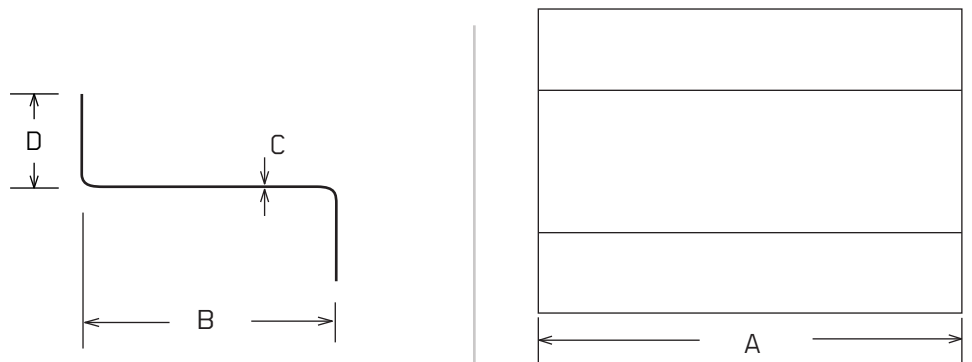

BARRE EN «Z»

FICHE TECHNIQUE

LÉGENDE:

- A = 10 pieds (Autres longueurs disponibles sur demande)
- B = 1/2 pouces minimum
- C = .018" , .034" , .043" , .054" , .068"
- D = 1/2 pouces minimum

Québec

418-871-8088