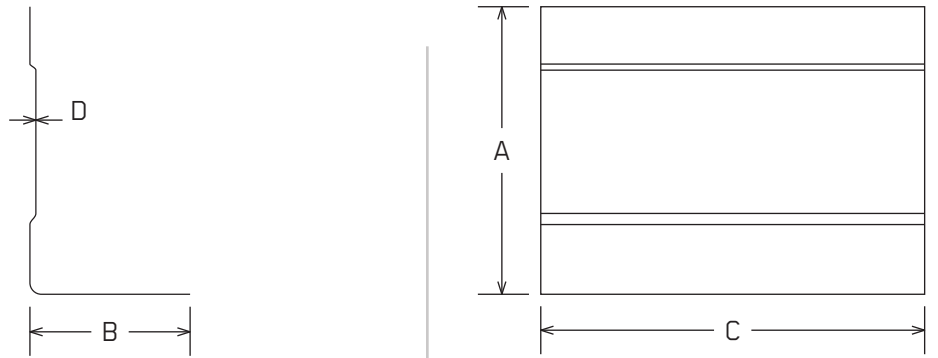

MANUGYPSE

ANGLE

### LÉGENDE:

- A = 1-1/2, 2"
- B = 7/8", 1"
- C = 10'
- D = 18, 33 Mils.

Québec

418-871-8088

800-871-5818

Boucherville

450-655-5100

Membre fabricant